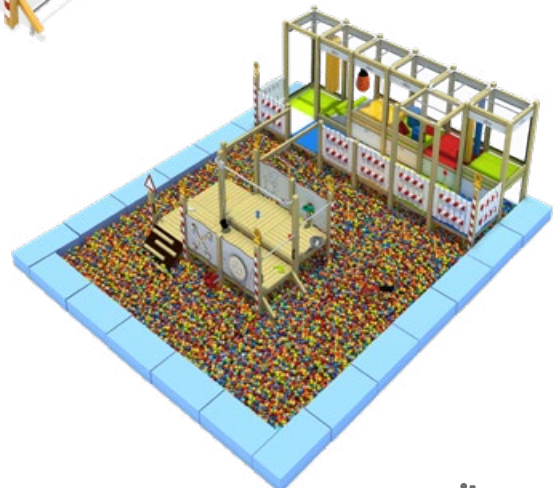

eibiniland
Structure ludique intérieure
Site de Construction

Boîte d'info

Espace minimum:	897x850x255 cm
Hauteur de chute libre:	45 cm
Protection anti-chocs nette:	-
Fondations:	-

5 11 904 012 00	BC ipt
5 11 904 032 00	Mélèze naturel
① 5 11 904 042 00	Mélèze lamellé-collé, mélèze