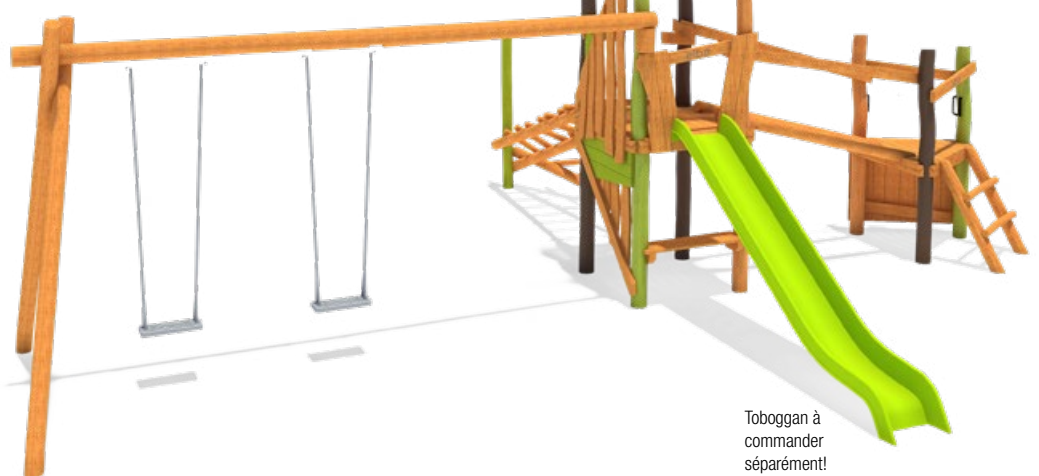

Toboggan HP 95 cm à commander séparément!

Toboggan HP 145 cm à commander séparément!

①

Toboggan à commander séparément!

**paradiso**  
Structure ludique Andro, solo

Boîte d'info

Espace minimum:	1029x543x448 cm
Hauteur de chute libre:	218 cm
Protection anti-chocs nette:	52,5 m <sup>2</sup>
Fondations:	9x BCP

**Vous trouverez d'autres Installations ludiques**

Toboggan à commander séparément!

**paradiso**  
Structure ludique Bent, solo

Boîte d'info

Espace minimum:	1073x1054x470 cm
Hauteur de chute libre:	145 cm
Protection anti-chocs nette:	107,5 m <sup>2</sup>
Fondations:	13x BCP