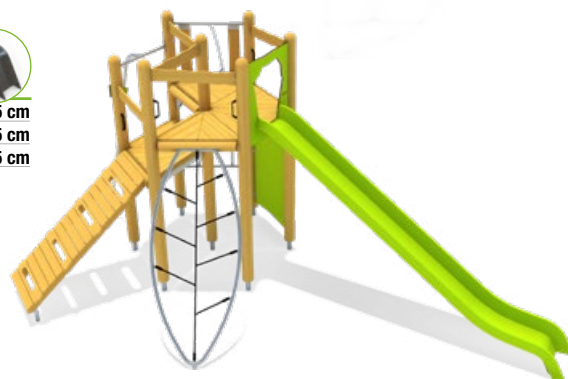

Toboggan à commander séparément!

Choisissez un toboggan :

Ⓐ 5 40 102 101 31	FV iguana	HP 195 cm
Ⓑ 5 40 102 111 31	FV iguana revêtement acier inox.	HP 195 cm
Ⓒ 5 40 102 121 00	Acier inoxydable	HP 195 cm