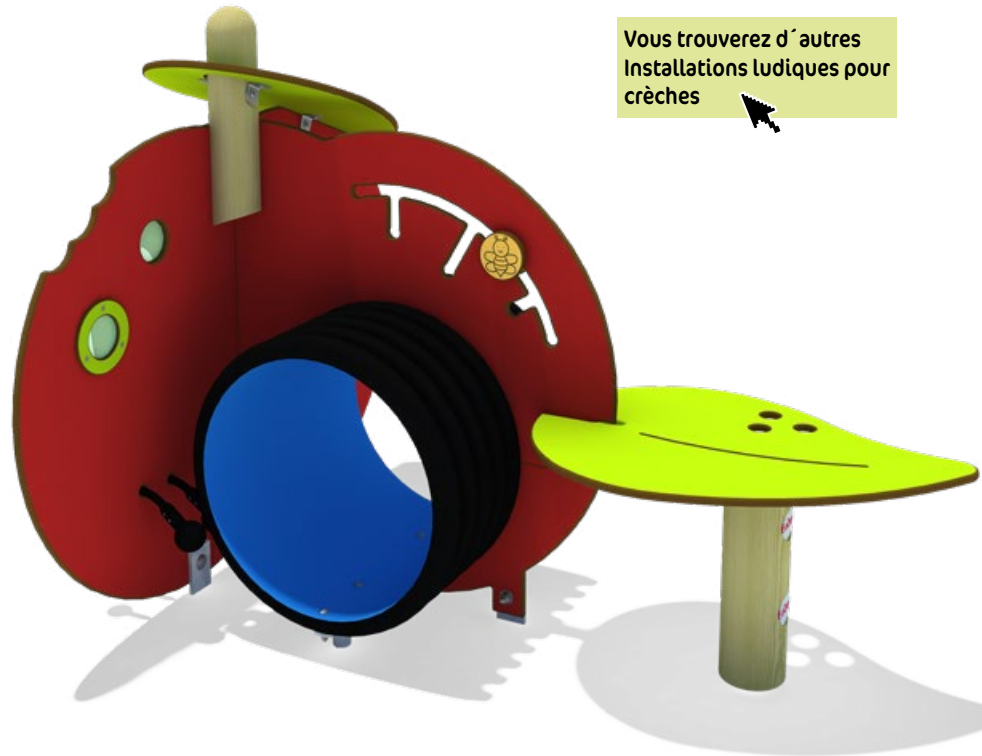

Vous trouverez d'autres Installations ludiques pour crèches

minimondo
Structure ludique Pomme d'été

Boîte d'info

Espace minimum:	494x426x225 cm
Hauteur de chute libre:	45 cm
Protection anti-chocs nette:	16,0 m²
Fondations:	1x BCP ou 3x FPP + 2x FPr ou

5 59 852 001 00   **BC ipt**