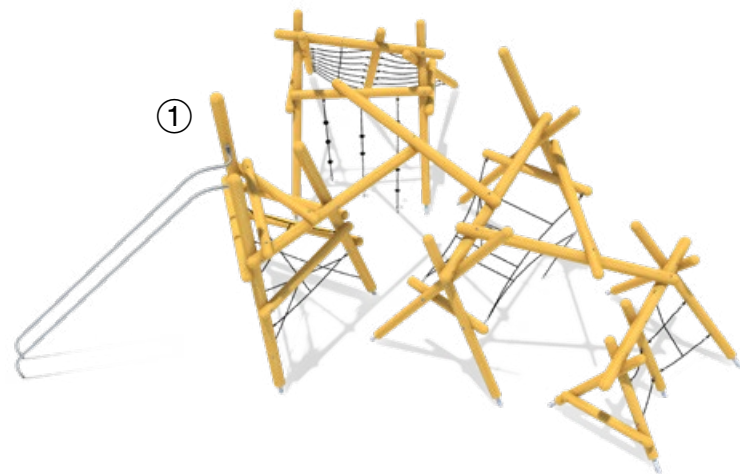

climbo
Combinaison d'escalade Kaya

Boîte d'info

Espace minimum:	1204x1169x392 cm
Hauteur de chute libre:	297 cm
Protection anti-chocs nette:	72,5 m²
Fondations:	15x BCP ou 13 FPg + 2x FPP

5 25 910 011 00	BC ipt
5 25 910 031 00	Mélèze naturel
① 5 25 910 041 00	Mélèze BLC