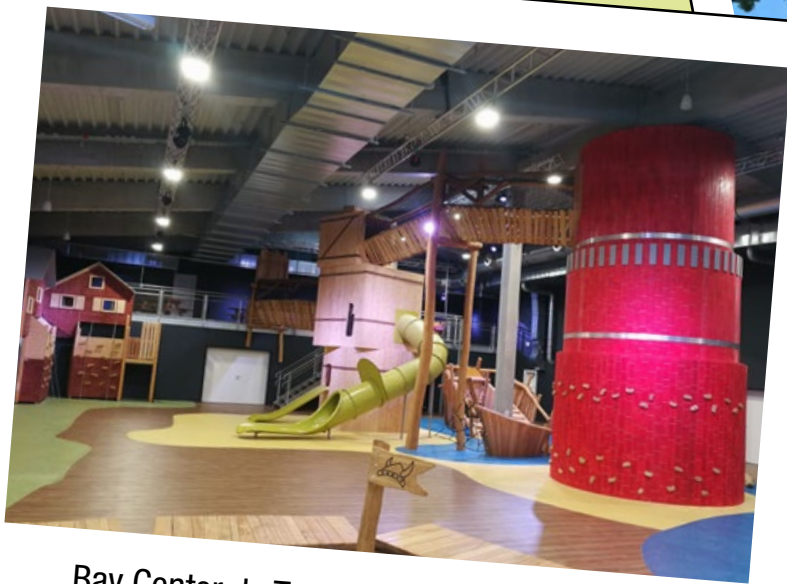

A low-angle photograph of three children in a forest. A girl in a pink shirt is on the left, a boy in a white shirt is in the center holding her hand, and another girl in a white shirt is on the right with her arm raised. They are standing on a large log. The background is filled with tall trees and a bright sky.

# Contenu

Venez nous rendre visite sur  
[www.eibe.ch](http://www.eibe.ch)

Escalader & tenir en équilibre	14
Installations de tours et de jeux	26
Mondes de jeu	40
Aire de jeux de sable et d'eau	58
Un classique pour chaque aire de jeux	62
Aventure en intérieur	70
Prendre un bon départ en bougeant	76

Paradis des contes de fées Heidelberg

Auberge de montagne Hochbühl

Camping Lotsenhaus

Bay Center de Travemünde

Musée de la technique de Sinsheim

Pavillon de chasse Granitz

Parc de loisirs de la mer Baltique