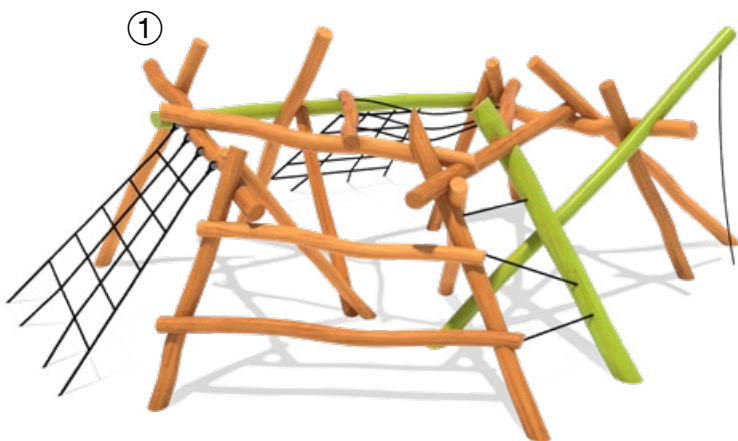

1

paradiso
Forêt d'escalade Ema

Boîte d'info

Espace minimum:	940x780x390 cm
Hauteur de chute libre:	210 cm
Protection anti-chocs nette:	58,0 m²
Fondations:	21x BCP

- ① 5 45 083 053 06 **Robinier huilé**
- 5 45 083 063 00 **Robinier naturel**