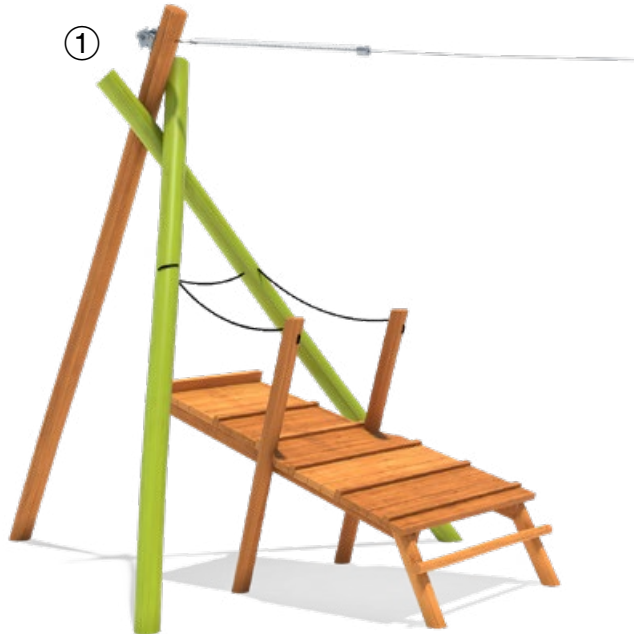

paradiso
**Tyrolienne Tardo avec
plateforme de départ 30 m**

Boîte d'info

Espace minimum:	3718x660x392 cm
Hauteur de chute libre:	144 cm
Protection anti-chocs nette:	121,0 m²
Fondations:	10x BCP

① 5 45 125 053 06	Robinier huilé
5 45 125 063 00	Robinier naturel

**Vous trouverez d'autres
Tyrolienne & Tourniquets**