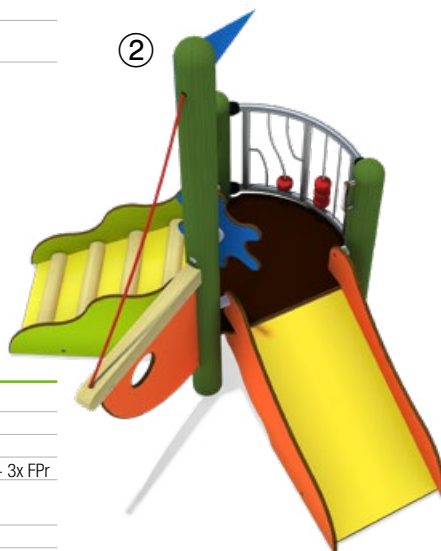

minimondo
Structure ludique Mouette

Boîte d'info

Espace minimum:	501x410x220 cm
Hauteur de chute libre:	39 cm
Protection anti-chocs nette:	15,5 m²
Fondations:	5x BCP ou 2x FPP + 3x FPr

- ① **5 59 820 011 00**   **BC ipt**
- **5 59 820 031 00**   **Mélèze naturel**
- **5 59 820 041 00**   **Mélèze BLC, mélèze**
- ② **5 59 820 041 21**   **Mélèze BLC vert, mélèze**