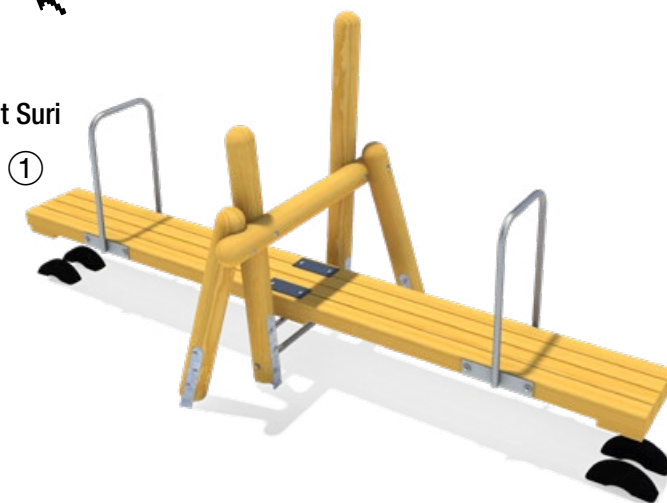

ecorino Balançoire à bascule à quatre places

Boîte d'info

Espace minimum:	660x314x303 cm
Hauteur de chute libre:	124 cm
Protection anti-chocs nette:	12,5 m²
Fondations:	1x BCP

① 5 15 022 013 00 BC ipt
5 15 022 033 00 Mélèze naturel
5 15 022 043 00 Mélèze BLC