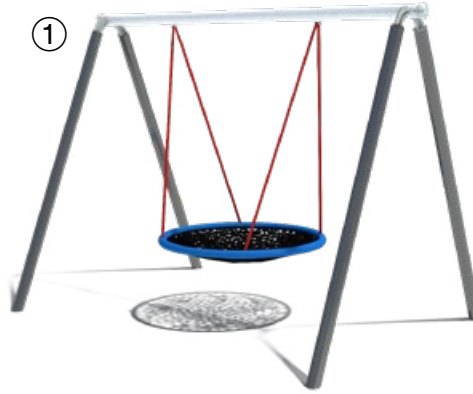

unique
Balanoire double Luna
avec nid

Boîte d'info

Espace minimum:	710x300x330 cm
Hauteur de chute libre:	145 cm
Protection anti-chocs nette:	18,0 m²
Fondations:	4x BCP

5 55 355 0 24 Acier pulv. bleu

① **5 55 355 0 25** Acier pulv. gris

Vous trouverez d'autres
Balanoires

paradiso
Balanoire double Yanna
avec sièges de sécurité pour balanoire

Boîte d'info

Espace minimum:	785x400x271 cm
Hauteur de chute libre:	139 cm
Protection anti-chocs nette:	22,0 m²
Fondations:	4x BCP

① **5 45 002 053 06** Robinier huilé

5 45 002 063 00 Robinier naturel