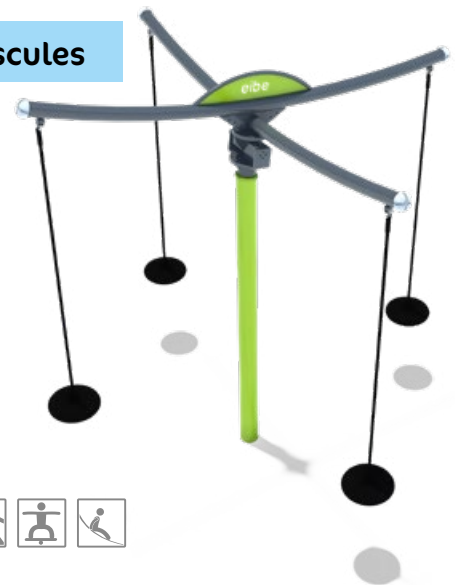

Manège Janus Ø 320 cm

Boîte d'info

Espace minimum:	Ø 1120x320 cm
Hauteur de chute libre:	128 cm
Protection anti-chocs nette:	98,5 m²
Fondations:	1x BCP

5 56 084 0	acier en poudre, caoutchouc