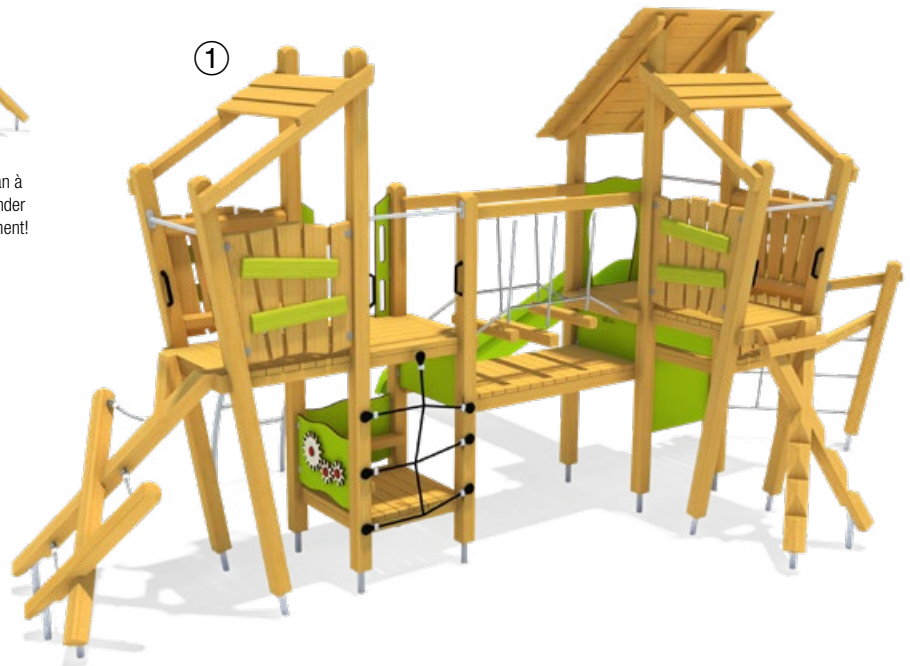

Toboggan à commander séparément!

ecorino
Structure ludique Pizol, solo

Boîte d'info

Espace minimum:	975x837x340 cm
Hauteur de chute libre:	146 cm
Protection anti-chocs nette:	40,0 m²
Fondations:	17x BCP ou 10x FPP + 2x FPR + 5x BCP

5 11 540 011 00	BC ipt
5 11 540 031 00	Mélèze naturel
① 5 11 540 041 00	Mélèze BLC, mélèze

Choisissez un toboggan :

Ⓐ 5 40 101 101 31	FV iguana	HP 145 cm
Ⓑ 5 40 101 111 31	FV iguana revêtement acier inox.	HP 145 cm
Ⓒ 5 40 101 121 00	acier inoxydable	HP 145 cm

Vous trouverez d'autres Installations ludiques

ecorino
Structure ludique Similaun, solo

Boîte d'info

Espace minimum:	1076x954x406 cm
Hauteur de chute libre:	290 cm
Protection anti-chocs nette:	52,0 m²
Fondations:	20x BCP ou 12x FPP + 2x FPR + 6x BCP

5 11 541 011 00	BC ipt
5 11 541 031 00	Mélèze naturel
① 5 11 541 041 00	Mélèze BLC, mélèze

**Particulièrement défiants :
ascensions et transitions
pour des chemins
inhabituels**

Toboggan à commander séparément!

Toboggan à commander séparément!

5 40 107 111 31	FV iguana revêtement acier inox.	HP 195 cm