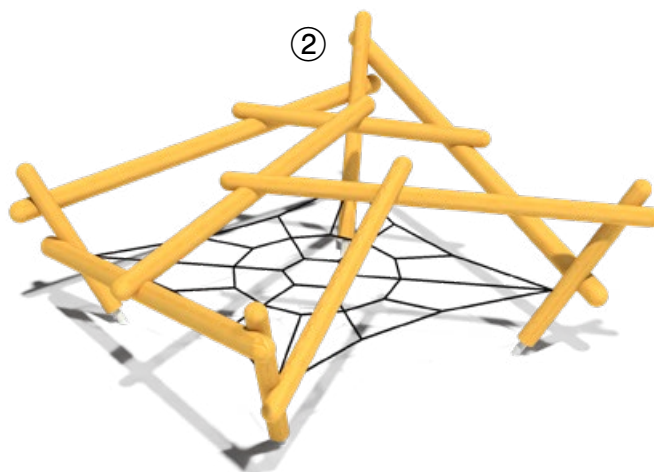

①

**Les tourbillons
apportent dynamisme
et vitesse !**

**Vous trouverez d'autres
Structures d'escalade**

climbo Combinaison d'escalade Yuki

Boîte d'info

Espace minimum:	771x494x362 cm
Hauteur de chute libre:	130 cm
Protection anti-chocs nette:	28,5 m²
Fondations:	6x BCP ou 5x FPg + 1 BCP

5 25 908 011 00	BC ipt
5 25 908 031 00	Mélèze naturel
① 5 25 908 041 00	Mélèze BLC

climbo Structure ludique Terion

Boîte d'info

Espace minimum:	734x719x350 cm
Hauteur de chute libre:	145 cm
Protection anti-chocs nette:	35,0 m²
Fondations:	4x BCP

① 5 25 065 011 00	BC ipt
5 25 065 031 00	Mélèze nature
② 5 25 065 041 00	Mélèze BLC
5 25 065 041 06	Mélèze BLC vert