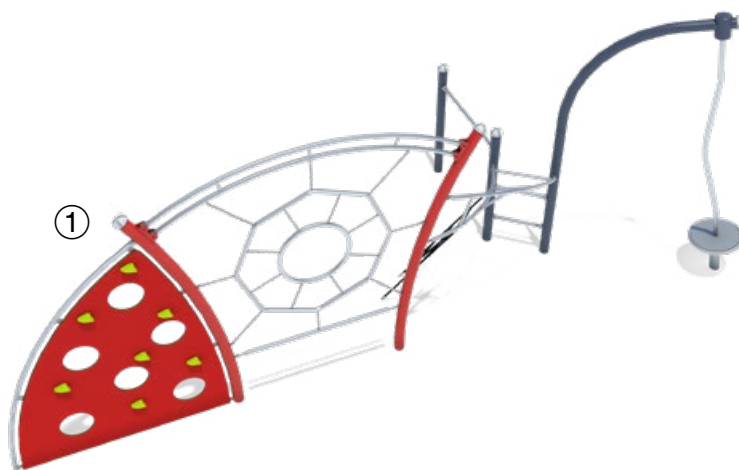

Structure d'escalade TeenCity Telesto

Boîte d'info

Espace minimum:	940x580x466 cm
Hauteur de chute libre:	238 cm
Protection anti-chocs nette:	41,0 m²
Fondations:	8x BCP

- ① 5 52 018 143 08 Acier pulv. rouge
- 5 52 018 143 09 Acier pulv. iguana