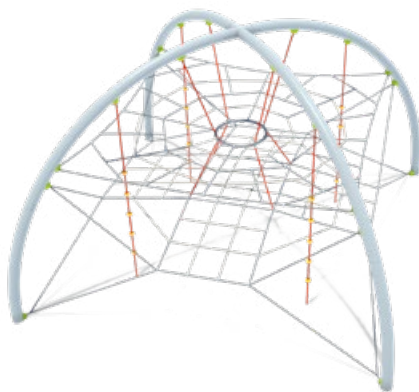

Dôme en corde Midi

Boîte d'info

Espace minimum:	950x950x371 cm
Hauteur de chute libre:	191 cm
Protection anti-chocs nette:	56,0 m²
Fondations:	4x BCP

5 55 642 0 Acier en poudre, PP, PA, acier inox.