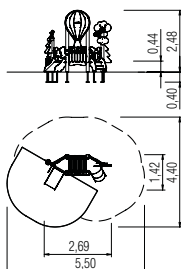

minimondo
Structure ludique Tour en montgolfière

Boîte d'info

Espace minimum:	550x440x224 cm
Hauteur de chute libre:	44 cm
Protection anti-chocs nette:	7,5 m²
Fondations:	8x BCP ou 3x Fpp + 5x FPr

5 59 859 011 00	BC ipt
① 5 59 859 041 00	Mélèze BLC, mélèze