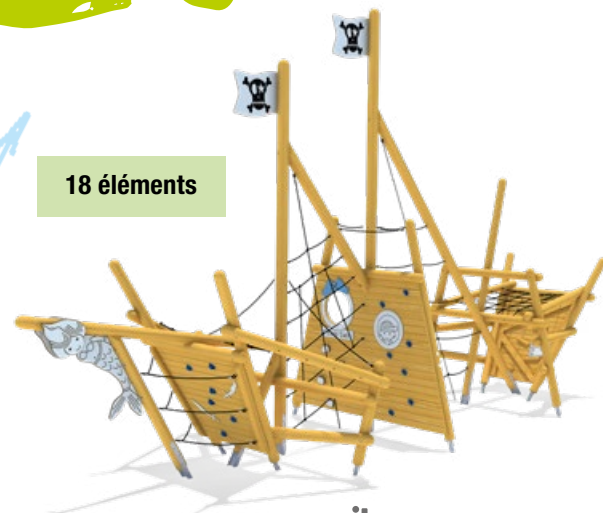

18 éléments