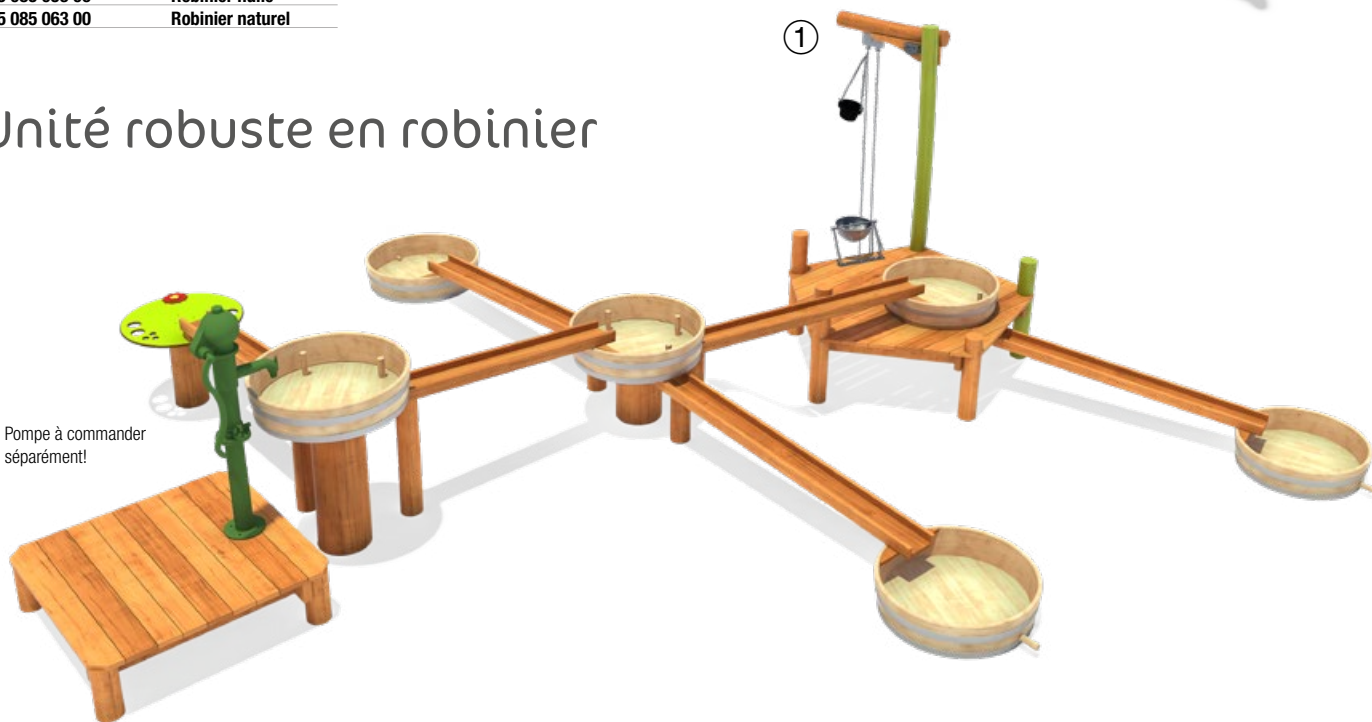

**paradiso**  
**Jeux de sable et de boue Sandro**

**Boîte d'info**

Espace minimum:	650x650x239 cm
Hauteur de chute libre:	59 cm
Protection anti-chocs nette:	35,0 m <sup>2</sup>
Fondations:	13x BCP

- ① 5 45 085 053 06 **Robinier huilé**
- 5 45 085 063 00 **Robinier naturel**

**Unité robuste en robinier**

Pompe à commander séparément!

**paradiso**  
**Jeux de sable et de boue Albida**

**Boîte d'info**

Espace minimum:	1005x881x264 cm
Hauteur de chute libre:	84 cm
Protection anti-chocs nette:	65,0 m <sup>2</sup>
Fondations:	13x BCP