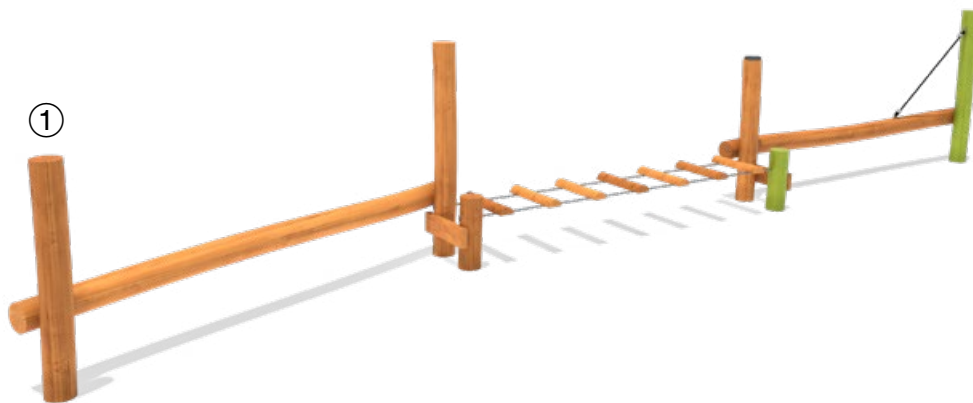

paradiso
Structure Ludique

Boîte d'info

Espace minimum:	723x562x362 cm
Hauteur de chute libre:	175 cm
Protection anti-chocs nette:	29,0 m²
Fondations:	11x BCP

- ① 5 45 279 053 06 Robinier huilé
- 5 45 279 063 00 Robinier naturel

①