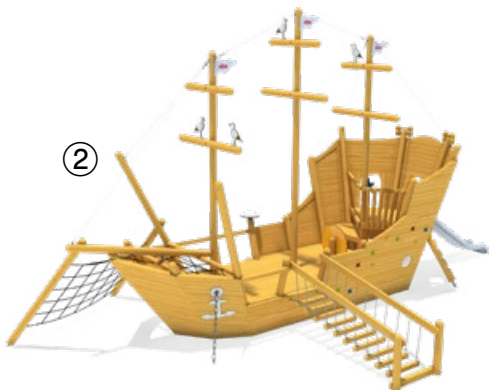

unique
Bateau ludique Santa Maria, solo

Boîte d'info

Espace minimum:	1532x965x602 cm
Hauteur de chute libre:	211 cm
Protection anti-chocs nette:	73,0 m²
Fondations:	8x BCP ou 8x FPP + 13x FPG

① 5 59 151 011 00	BC ipt
5 59 151 031 00	Mélèze nature
② 5 59 151 041 00	Mélèze BLC, Mélèze